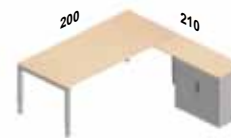

Alleen toepasbaar vanaf 80 cm diep.

Op=Op!

€ 98,00

Domino complete opstellingen

1.

1. Bestaat uit bureau 200x80 cm en roldeurkast Claudius Basic met top van 80 cm. Inclusief legbord. **€ 828,00**

2.

2. Bestaat uit 2 x bureau 200x80 cm en 2 x roldeurkast Claudius Basic met top van 80 cm. Inclusief legbord. **€ 1656,00**

3.

3. Bestaat uit bureau 180x80 cm en roldeurkast Claudius Basic met een top van 120 cm. Inclusief legbord. **€ 823,00**

4.

4. Bestaat uit bureau 200x90 cm en roldeurkast Claudius Basic met een top van 120 cm. Inclusief legbord. **€ 863,00**