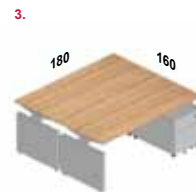

T-LINES OPSTELLINGEN/ACCESSOIRES

T-lines complete opstellingen

1. Bestaat uit bureau 180x80 cm met vergaderaanbouw.

€ 744,00

2. Bestaat uit 2 Cad Cam bureaus en 2 ladeblokken Claudius Basic.

€ 1620,00

3. Bestaat uit 2 bureaus 180x80 cm met wang en 2 ladeblokken Claudius Basic.