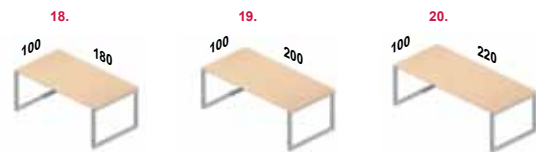

18. Vergadertafel Plus	180 × 100	€ 505,00
19. Vergadertafel Plus	200 × 100	€ 535,00
20. Vergadertafel Plus	220 × 100	€ 585,00