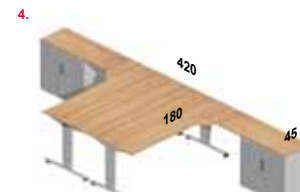

5. Bestaat uit 2 bureaus 160x80 cm en 2 ladeblokken Claudius Basic.

€ 1088,00

6. Bestaat uit 2 bureaus 180x80 cm en 2 roldeurkasten Claudius Basic met 120 cm top inclusief legbord.

€ 1444,00