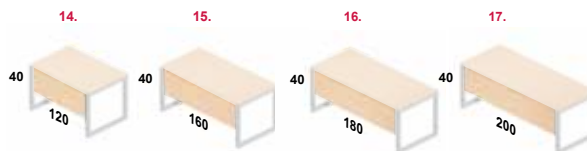

zwart of wit. Het melamine blad is 20 mm en verkrijgbaar in de kleuren: kersen licht, wengé, kersen, wit en licht eiken.

Op pagina 3 vindt u een compleet overzicht van de beschikbare kleuren.

1. Bureau Domino Plus	80 × 60	€ 385,00
2. Bureau Domino Plus	80 × 80	€ 395,00
3. Bureau Domino Plus	120 × 60	€ 395,00
4. Bureau Domino Plus	120 × 80	€ 405,00
5. Bureau Domino Plus	160 × 80	€ 425,00

10. Bureau Domino Plus	120 × 90	€ 430,00
11. Bureau Domino Plus	160 × 90	€ 450,00
12. Bureau Domino Plus	180 × 90	€ 465,00
13. Bureau Domino Plus	200 × 90	€ 480,00

18. Vergadertafel Plus	180 × 100	€ 505,00
19. Vergadertafel Plus	200 × 100	€ 535,00
20. Vergadertafel Plus	220 × 100	€ 585,00

Maten & prijzen

6. Bureau Domino Plus	180 × 80	€ 440,00
7. Bureau Domino Plus	200 × 80	€ 455,00
8. Aanbouwtafel kort Plus	80 × 60	€ 245,00
9. Aanbouwtafel lang Plus	120 × 60	€ 270,00

14. Frontpaneel	120 × 40	€ 100,00
15. Frontpaneel	160 × 40	€ 110,00
16. Frontpaneel	180 × 40	€ 120,00
17. Frontpaneel	200 × 40	€ 130,00