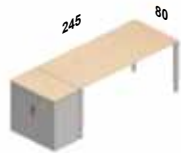

DOMINO OPSTELLINGEN/ACCESSOIRES

Domino Ladeblokken

Het Domino ladeblok is verkrijgbaar met 2 of 3 laden en heeft de volgende afmetingen: 40,5x62Dx58H cm.

Het frame is uitgevoerd in aluminium of zwart in combinatie met een licht eiken of kersen lade-front. Het pennebakje krijgt u er van ons standaard bij.

Alleen toepasbaar vanaf 80 cm diep.

Op=Op!

€ 98,00

Domino complete opstellingen

1.

1. Bestaat uit bureau 200x80 cm en roldeurkast Claudius Basic met top van 80 cm. Inclusief legbord. **€ 828,00**

2.

2. Bestaat uit 2 x bureau 200x80 cm en 2 x roldeurkast Claudius Basic met top van 80 cm. Inclusief legbord. **€ 1656,00**

3.

3. Bestaat uit bureau 180x80 cm en roldeurkast Claudius Basic met een top van 120 cm. Inclusief legbord. **€ 823,00**

4.

4. Bestaat uit bureau 200x90 cm en roldeurkast Claudius Basic met een top van 120 cm. Inclusief legbord. **€ 863,00**