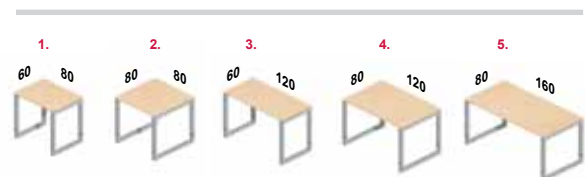

Door zijn zeer moderne en strakke lijnen krijgt uw kantoor met Domino plus een abstracte en frisse uitstraling. Het O-frame is hoogte instelbaar van 62-85 cm en uitgevoerd in de kleuren: aluminium,

zwart of wit. Het melamine blad is 20 mm en verkrijgbaar in de kleuren: kersen licht, wengé, kersen, wit en licht eiken.

Op pagina 3 vindt u een compleet overzicht van de beschikbare kleuren.

1. Bureau Domino Plus	80 × 60	€ 385,00
2. Bureau Domino Plus	80 × 80	€ 395,00
3. Bureau Domino Plus	120 × 60	€ 395,00
4. Bureau Domino Plus	120 × 80	€ 405,00
5. Bureau Domino Plus	160 × 80	€ 425,00