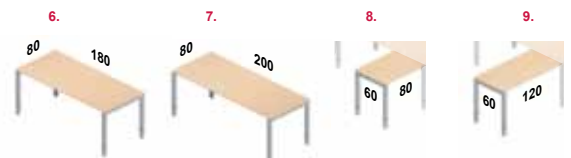

Maten & prijzen

6. Bureau Domino	180 x 80	€ 400,00
7. Bureau Domino	200 x 80	€ 415,00
8. Aanbouwtafel kort	80 x 60	€ 225,00
9. Aanbouwtafel lang	120 x 60	€ 250,00