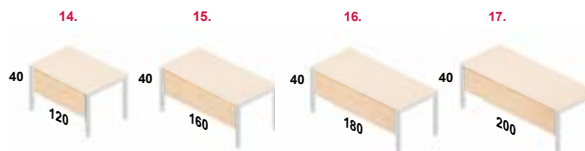

hoogte instelbaar. Het melamine blad is 20 mm en verkrijgbaar in de kleuren: kersen licht, wengé, kersen, wit en licht eiken.

Op pagina 3 vindt u een compleet overzicht van de beschikbare kleuren.

1. Bureau Domino	80 x 60	€ 345,00
2. Bureau Domino	80 x 80	€ 355,00
3. Bureau Domino	120 x 60	€ 355,00
4. Bureau Domino	120 x 80	€ 365,00
5. Bureau Domino	160 x 80	€ 385,00

10. Bureau Domino	120 x 90	€ 390,00
11. Bureau Domino	160 x 90	€ 410,00
12. Bureau Domino	180 x 90	€ 425,00
13. Bureau Domino	200 x 90	€ 440,00

18. Vergadertafel	180 x 100	€ 465,00
19. Vergadertafel	200 x 100	€ 495,00
20. Vergadertafel	220 x 100	€ 545,00

Maten & prijzen

6. Bureau Domino	180 x 80	€ 400,00
7. Bureau Domino	200 x 80	€ 415,00
8. Aanbouwtafel kort	80 x 60	€ 225,00
9. Aanbouwtafel lang	120 x 60	€ 250,00

14. Frontpaneel	120 x 40	€ 100,00
15. Frontpaneel	160 x 40	€ 110,00
16. Frontpaneel	180 x 40	€ 120,00
17. Frontpaneel	200 x 40	€ 130,00