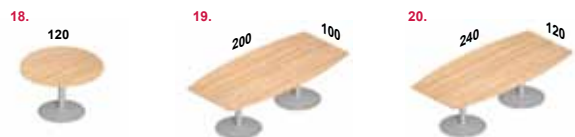

18. Ronde tafel	Ø120 cm	€ 449,00
19. Conferentietafel	200 x 100	€ 945,00
20. Conferentietafel	240 x 120	€ 995,00