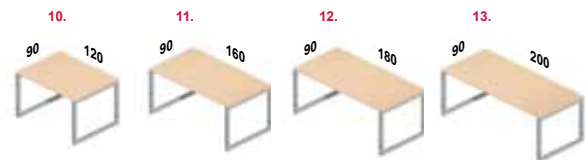

DOMINO+

Door zijn zeer moderne en strakke lijnen krijgt uw kantoor met Domino plus een abstracte en frisse uitstraling. Het O-frame is hoogte instelbaar van 62-85 cm en uitgevoerd in de kleuren: aluminium,

zwart of wit. Het melamine blad is 20 mm en verkrijgbaar in de kleuren: kersen licht, wengé, kersen, wit en licht eiken.

Op pagina 3 vindt u een compleet overzicht van de beschikbare kleuren.

1. Bureau Domino Plus	80 × 60	€ 385,00
2. Bureau Domino Plus	80 × 80	€ 395,00
3. Bureau Domino Plus	120 × 60	€ 395,00
4. Bureau Domino Plus	120 × 80	€ 405,00
5. Bureau Domino Plus	160 × 80	€ 425,00