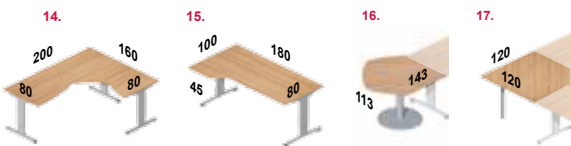

14. Bureau Cad Cam L/R	200/80 x 160/80	€ 555,00
15. Bureau Alfa L/R	180/80 x 100	€ 385,00
16. Vergader aanbouw	113 x 143	€ 445,00
17. Aanbouw CAD	120	€ 285,00