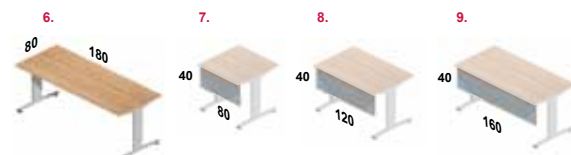

6. Bureautafel T-lines	200 x 100	€ 348,00
7. Frontpaneel staal	80 x 40	€ 90,00
8. Frontpaneel staal	120 x 40	€ 105,00
9. Frontpaneel staal	160 x 40	€ 115,00