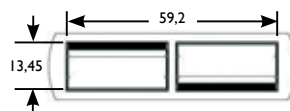

€ 32,50

1./2.

Zaagmaat: 285x136 mm.

1. **Powerdock "Single power"** voor gebruik in bureau of conferentie tafel. Standaard voorzien van 3x220V aansluiting en verkrijgbaar in de kleuren aluminium, zwart en wit. Afmetingen: 33,1x17 cm. € 295,00
2. **Chroom uitvoering.** Dit is geen voorraad product. De levertijd bedraagt ca. 6 weken. Afmetingen: 33,1x17 cm. Gelieve de tekeningen inbouwmaat en buitenmaat aan te geven. € 375,00

ACCESSOIRES

3./4.

Zaagmaat: 592x136 mm.

3. **Powerdock "Cross Power"** voor gebruik in bureau of conferentie tafel. Standaard voorzien van 6x220V aansluiting en verkrijgbaar in de kleuren aluminium, zwart en wit. Afmetingen: 63,5x17 cm. € 495,00
4. **Chroom uitvoering.** Dit is geen voorraad product. De levertijd bedraagt ca. 6 weken. Afmetingen: 63,5x17 cm. Gelieve bij de tekeningen de inbouwmaat en buitenmaat aan te geven. € 625,00