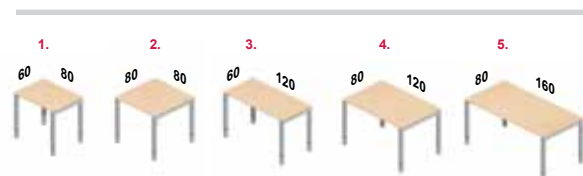

Domino is een vierpootsmeubel gebaseerd op rechte vormen en door de 'Domino' samenstelling oneindig door te koppelen. Het frame is hoogte instelbaar van 62-85 cm en uitgevoerd in de kleuren: aluminium, zwart of wit. De vergadertafels in dit programma zijn ook

hoogte instelbaar. Het melamine blad is 20 mm en verkrijgbaar in de kleuren: kersen licht, wengé, kersen, wit en licht eiken.

Op pagina 3 vindt u een compleet overzicht van de beschikbare kleuren.

1. Bureau Domino	80 x 60	€ 345,00
2. Bureau Domino	80 x 80	€ 355,00
3. Bureau Domino	120 x 60	€ 355,00
4. Bureau Domino	120 x 80	€ 365,00
5. Bureau Domino	160 x 80	€ 385,00