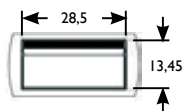

€ 32,50

1./2.

Zaagmaat: 285x136 mm.

1. **Powerdock "Single power"** voor gebruik in bureau of conferentie tafel. Standaard voorzien van 3x220V aansluiting en verkrijgbaar in de kleuren aluminium, zwart en wit. Afmetingen: 33,1x17 cm. € 295,00
2. **Chroom uitvoering.** Dit is geen voorraad product. De levertijd bedraagt ca. 6 weken. Afmetingen: 33,1x17 cm. Gelieve de tekeningen inbouwmaat en buitenmaat aan te geven. € 375,00