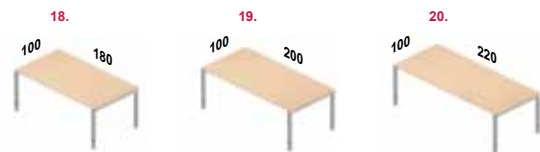

18. Vergadertafel	180 x 100	€ 465,00
19. Vergadertafel	200 x 100	€ 495,00
20. Vergadertafel	220 x 100	€ 545,00