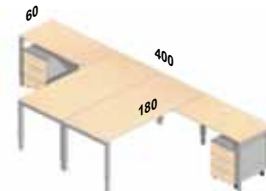

3.

3. Bestaat uit bureau 180x80 cm en roldeurkast Claudius Basic met een top van 120 cm. Inclusief legbord. **€ 823,00**

4.

4. Bestaat uit bureau 200x90 cm en roldeurkast Claudius Basic met een top van 120 cm. Inclusief legbord. **€ 863,00**

5.

5. Bestaat uit 2 x bureau 160x80 cm en 2 Domino ladeblokken. **€ 966,00**

6.

6. Bestaat uit 2 x bureau 180x80 cm inclusief 2 x aanbouwtafel 120 cm met 2 Domino ladeblokken. **€ 1496,00**

Alle genoemde maten zijn totale lengtematen.

80 B x 45 D x 72,8 H cm + 80 cm top **€ 380,00**

80 B x 45 D x 72,8 H cm + 120 cm top **€ 390,00**

120 B x 45 D x 72,8 H cm + 120 cm top **€ 415,00**

Legbord 80 cm diep **€ 33,00** Top 80 cm diep **€ 55,00**