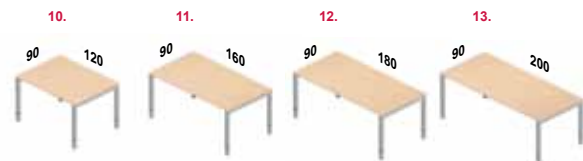

Maten & prijzen

6. Bureau Domino Plus	180 × 80	€ 440,00
7. Bureau Domino Plus	200 × 80	€ 455,00
8. Aanbouwtafel kort Plus	80 × 60	€ 245,00
9. Aanbouwtafel lang Plus	120 × 60	€ 270,00

14. Frontpaneel	120 × 40	€ 100,00
15. Frontpaneel	160 × 40	€ 110,00
16. Frontpaneel	180 × 40	€ 120,00
17. Frontpaneel	200 × 40	€ 130,00

DOMINO

Domino is een vierpootsmeubel gebaseerd op rechte vormen en door de 'Domino' samenstelling oneindig door te koppelen. Het frame is hoogte instelbaar van 62-85 cm en uitgevoerd in de kleuren: aluminium, zwart of wit. De vergadertafels in dit programma zijn ook

hoogte instelbaar. Het melamine blad is 20 mm en verkrijgbaar in de kleuren: kersen licht, wengé, kersen, wit en licht eiken.

Op pagina 3 vindt u een compleet overzicht van de beschikbare kleuren.

1. Bureau Domino	80 x 60	€ 345,00
2. Bureau Domino	80 x 80	€ 355,00
3. Bureau Domino	120 x 60	€ 355,00
4. Bureau Domino	120 x 80	€ 365,00
5. Bureau Domino	160 x 80	€ 385,00