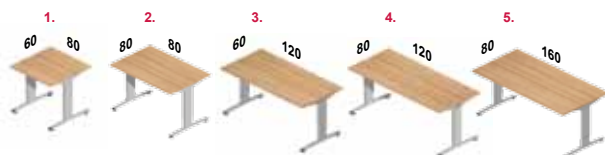

Dit strakke T-poot meubel is standaard uitgevoerd met een rechte teen, maar is ook verkrijgbaar met een ellipsvormige teen of wang. Hierdoor past het T-Lines meubel perfect in zowel hele grote als kleinere werkomgevingen. Het frame is hoog te instelbaar van 62-85 cm

en uitvoerbaar in de kleuren: aluminium en zwart. Het melamine blad is 20 mm en verkrijgbaar in de kleuren: kersen licht, wengé, kersen, wit en licht eiken.

Op pagina 3 vindt u een compleet overzicht van de beschikbare kleuren.

Maten & prijzen

1. Bureautafel T-lines	80 x 80	€ 259,00
2. Bureautafel T-lines	120 x 80	€ 274,00
3. Bureautafel T-lines	160 x 80	€ 289,00
4. Bureautafel T-lines	180 x 80	€ 299,00
5. Bureautafel T-lines	180 x 90	€ 308,00