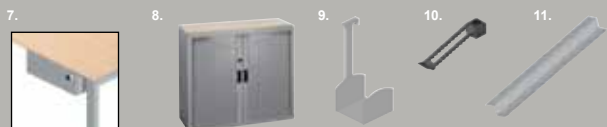

Accessoires