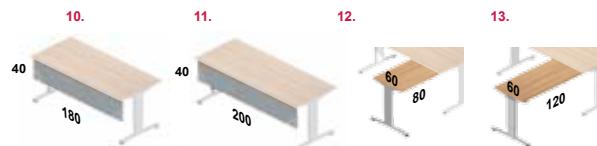

10. Frontpaneel staal	180	€ 125,00
11. Frontpaneel staal	200	€ 135,00
12. Aanbouwtafel kort	80 x 60	€ 169,00
13. Aanbouwtafel lang	120 x 60	€ 179,00