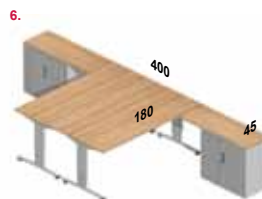

Alle genoemde maten zijn totale lengtematen.