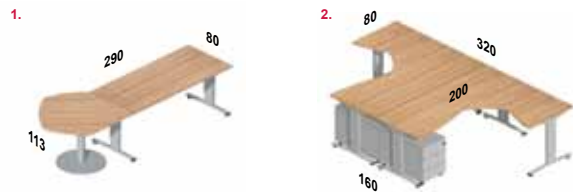

T-LINES OPSTELLINGEN/ACCESSOIRES

T-lines complete opstellingen

1. Bestaat uit bureau 180x80 cm met vergaderaanbouw.

€ 744,00

2. Bestaat uit 2 Cad Cam bureaus en 2 ladeblokken Claudius Basic.

€ 1620,00