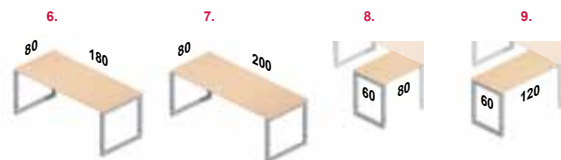

Maten & prijzen

6. Bureau Domino Plus	180 × 80	€ 440,00
7. Bureau Domino Plus	200 × 80	€ 455,00
8. Aanbouwtafel kort Plus	80 × 60	€ 245,00
9. Aanbouwtafel lang Plus	120 × 60	€ 270,00